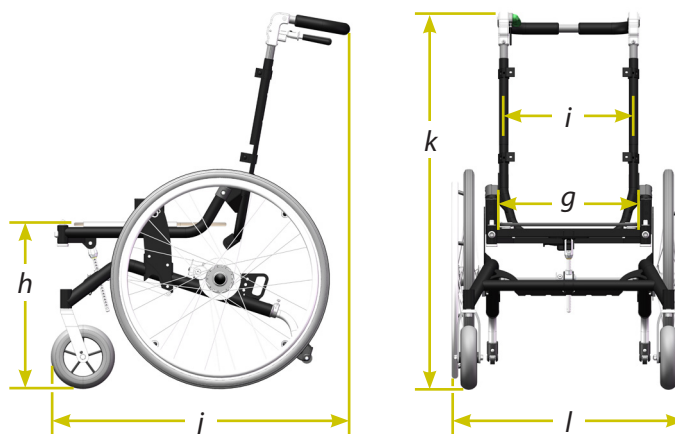

MODELL 24

Sittbredd	38 / 42 / 46 / 50 cm	(g)	Totalhöjd (rygg 90°)	1050 cm	(k)
Höjd sittplatta-golv	45 cm	(h)	Totalbredd	64 / 68 / 72 / 76 cm	(l)
Bredd mellan ryggrör	35 / 39 / 43 / 47 cm	(i)	Höjd ihopfälld	75 cm	
Totallängd, standard mod.	98 cm	(j)	Max brukarvikt	135 kg	
Totallängd, förlängd mod.	103 cm	(j)	Totalvikt (standard)	19,5 / 20 / 20,5 / 21 kg	

Artikelnummer	Sb 38	Sb 42	Sb 46	Sb 50
HD Balance Chassi 16	60270-6	60370-6	60470-6	60570-6
HD Balance Chassi 16, förlängd	60275-6	60375-6	60475-6	60575-6
HD Balance Chassi 24	60230-6	60330-6	60430-6	60530-6
HD Balance Chassi 24, förlängd	60235-6	60335-6	60435-6	60535-6