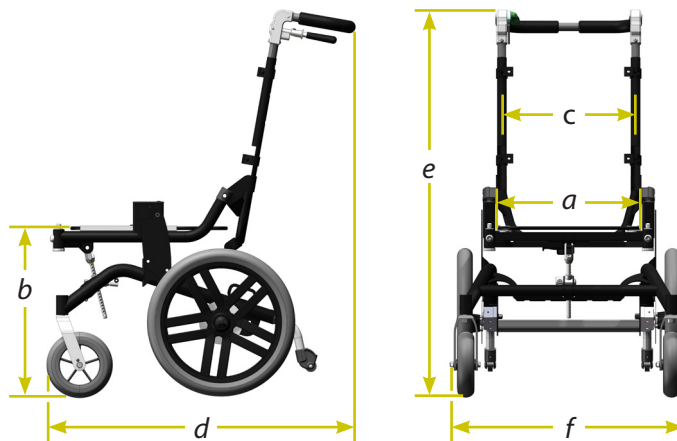

MODELL 16

Sittbredd	38 / 42 / 46 / 50 cm	(a)	Totalhöjd (rygg 90°)	1050 cm	(e)
Höjd sittplatta-golv	45 cm	(b)	Totalbredd	63 / 67 / 71 / 75 cm	(f)
Bredd mellan ryggrör	35 / 39 / 43 / 47 cm	(c)	Höjd ihopfälld	75 cm	
Totallängd, standard mod.	98 cm	(d)	Max brukarvikt	135 kg	
Totallängd, förlängd mod.	103 cm	(d)	Totalvikt (standard)	19 / 19,5 / 20 / 20,5 kg