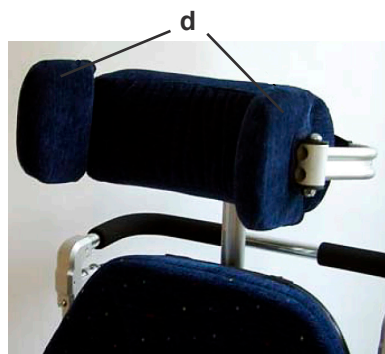

### Nackstöd sidoställbart

Passar till alla HD-rollstolar. Nackstödet går att ställa i höjd (17 cm), djup (10 cm), vinkel (180°) och i sidled (13 cm) och består av två delar. Ett ställrör (a) som monteras i fästet (b) på rollstolsryggens baksida, mellan sits och ryggreglagen samt ett nackstödsrör med kudde (c). Båda dessa medföljer som standard. Nackstödet har som standard blå tygklädsel.

### Tänk på

Klädseln på nackstödet och sidostöden är avtagbart och tvättbart i 60°. Det är möjligt att förse nackstödet med längre nackstödsrör för att öka ställbarheten framåt (djup +10cm jmf med std).

Nackstödet kan utrustas med ett eller två sidostöd.

Fäste till sidostöd måste monteras på nackstödet innan sidostöden kan användas.

BILD 3.

BILD 4.

BILD 5.