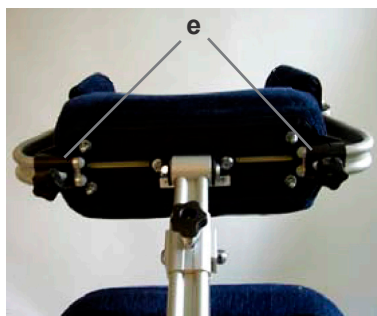

### Nackstöd sidoställbart

Passar till alla HD-rollstolar. Nackstödet går att ställa i höjd (17 cm), djup (10 cm), vinkel (180°) och i sidled (13 cm) och består av två delar. Ett ställrör (a) som monteras i fästet (b) på rollstolsryggens baksida, mellan sits och ryggreglagen samt ett nackstödsrör med kudde (c). Båda dessa medföljer som standard. Nackstödet har som standard blå tygklädsel.

### Tänk på

Klädseln på nackstödet och sidostöden är avtagbart och tvättbart i 60°. Det är möjligt att förse nackstödet med längre nackstödsrör för att öka ställbarheten framåt (djup +10cm jmf med std).

Nackstödet kan utrustas med ett eller två sidostöd.

Fäste till sidostöd måste monteras på nackstödet innan sidostöden kan användas.

BILD 3.

BILD 4.

BILD 5.