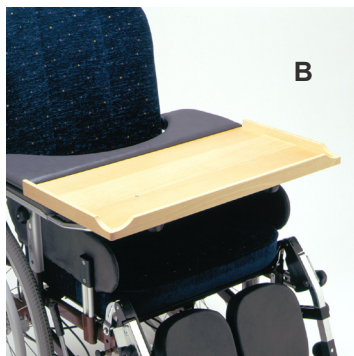

## Infoblad nr. 31

BILD 1. Träbord utan polstring

BILD 2. Träbord med polstring

### Bord

Borden finns i tre utföranden och tre storlekar: Träbord med uttag för bålen, A. Träbord med uttag för bålen och polstrad yta närmast kroppen för en mjuk avlastning av underarmarna, B. Transparent PC-bord med uttag för bålen som ger sikt för den som kör och visuell kroppskontakt för den som sitter i stolen (ingen bild). Alla bord är försedda med sarg i kanten som förhindrar föremål att trilla av bordet. Bord till sb52 (Humlan) finns bara i PC-utförande.

Montering sker genom att bordsrören skjuts in i fästet under armstödsplattan. Det vänstra bordsröret är längre och försett med snäplås. En enklare infästning, men mindre stabil, uppnås om det kortare röret tas bort och endast det längre röret med snäplåset skjuts in i fästet under armstödsplattan.

### Tänk på

För rullstolar sittbredd 45 cm med breddningsatts +10 cm, behövs breddade bordsrör, se art.nr. nedan. För användare som behöver mer plats för magen finns förlängda bordsrör, se art.nr. nedan. Om låsning av bordet inte önskas kan snäplåset enkelt tryckas in i röret. Bordet kan i många fall användas med endast ett bordsrör. Bord till sb52 kan även användas till rullstol sb45 om rullstolen är breddad med breddningsatts +5 eller +10cm.