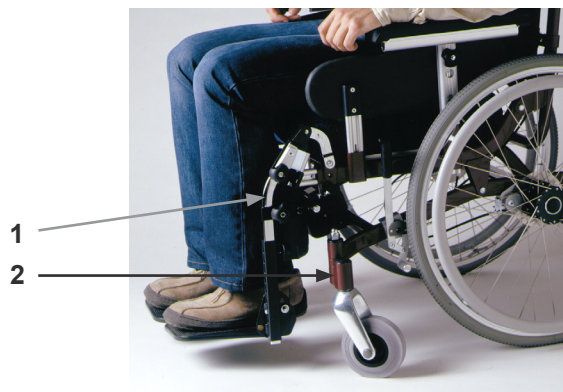

Tänk på

Med 90°-benstödsrör kan inte benstöden vinklas upp till samma läge som standard benstöd. Fotplattan kan vändas och monteras bakåt och ger då möjlighet att ha fötterna längre bak. Om avkortade 90°-benstöd önskas (för vuxna) kan barnbenstödsrören tillsammans med avkortade hållare till fotplattorna användas, detta ger 8 cm lägre minimum höjd. 5"-hjul ger på grund av storleken något sämre köregenskaper utomhus.

Länkhjulsadapter och 5" länkhjul ska inte användas på rullstol med sitsbredd 52 (Humlan).

Artikelnummer

Art. nr. Benämning

Art.nr. vid beställning av delar till befintlig rullstol

16 760-1	Benstöd 90° sb 45 komplett ombyggnadssats med länkhjul och adapter. (Ej vad- & fotstöd)
16 761	Benstödsrör 90° vänster komplett sb 45/38
16 762	Benstödsrör 90° höger komplett sb 45/38
36 760-1	Benstöd 90° barn/avkortade sb 45/38 komplett ombyggnadssats med länkhjul och adapter. (Ej vad- & fotstöd)
36 761	Benstödsrör 90° vänster komplett barn/avkortade sb 45/38
36 762	Benstödsrör 90° höger komplett barn/avkortade sb 45/38
14 510-5	Länkhjulsadapter inkl länkhjul 5", svart
45560	Polstring knäled komplett sats

Vidare anvisningar:

Fotstöd (Standard, förlängt, avkortat)	Se infoblad 13
Benstöd och separata vadväst standard	Se infoblad 11

Reservdelslista / Sprängskiss : Blad D 3.1

BILD 1. Rullstol med benstöd 90° knävinkel.