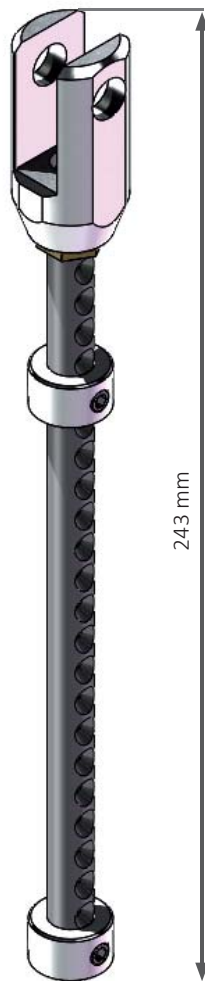

Tilt plates & Tilt bars
HD Balance

Appendix to Reference table

art.no. 67051-6
Tilt plate standard

art.no. 67052-6
Tilt plate extended 5 cm

art.no. 67053-6
Tilt plate lowered 3 cm

art.no. 67056-6
Tilt plate forward 3 cm

art.no. 67057-6
Tilt plate back 3 cm

art.no. 67059-6
Tilt plate back 3 cm
& lowered 3 cm

art.no. 67820-1
Tilt bar standard

art.no. 67825-1
Tilt bar extended

art.no. 67827-1
Tilt bar +5 cm
standard

art.no. 67828-1
Tilt bar +5 cm
extended