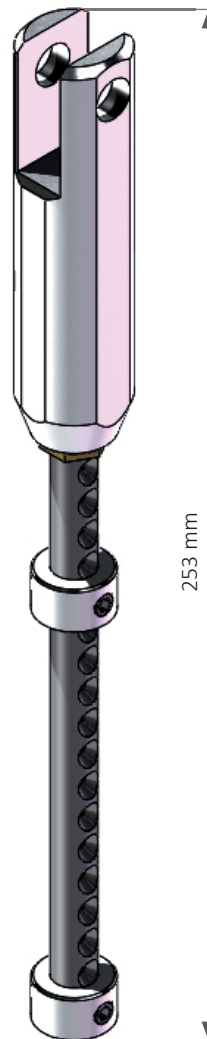

Tilt plates & Tilt bars
HD Balance

Appendix to Reference table

art.no. 67051-6
Tilt plate standard

art.no. 67052-6
Tilt plate extended 5 cm

art.no. 67053-6
Tilt plate lowered 3 cm

art.no. 67056-6
Tilt plate forward 3 cm

art.no. 67057-6
Tilt plate back 3 cm

art.no. 67059-6
Tilt plate back 3 cm
& lowered 3 cm

art.no. 67820-1
Tilt bar standard

art.no. 67825-1
Tilt bar extended

art.no. 67827-1
Tilt bar +5 cm
standard

art.no. 67828-1
Tilt bar +5 cm
extended