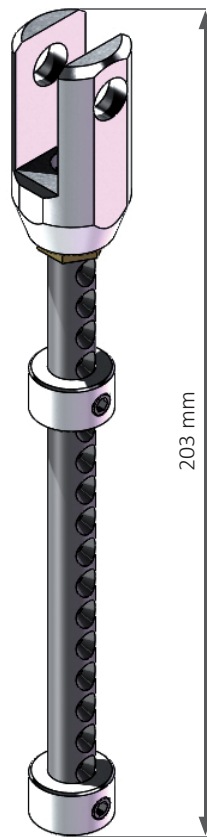

Tilt plates & Tilt bars
HD Balance

Appendix to Reference table

art.no. 67051-6
Tilt plate standard

art.no. 67052-6
Tilt plate extended 5 cm

art.no. 67053-6
Tilt plate lowered 3 cm

art.no. 67056-6
Tilt plate forward 3 cm

art.no. 67057-6
Tilt plate back 3 cm

art.no. 67059-6
Tilt plate back 3 cm
& lowered 3 cm

art.no. 67820-1
Tilt bar standard

art.no. 67825-1
Tilt bar extended

art.no. 67827-1
Tilt bar +5 cm
standard

art.no. 67828-1
Tilt bar +5 cm
extended